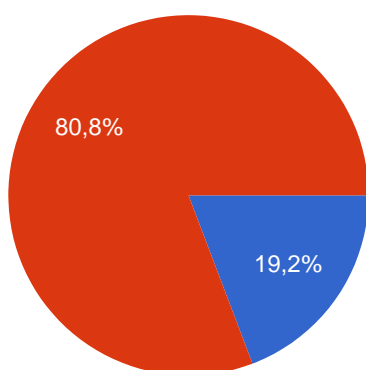

SOLO PER SCUOLA PRIMARIA: le famiglie che aderiscono alla 1^a Proposta, possono scegliere tra le due opzioni orarie riportata di seguito:

229 risposte

Opzione1

Opzione2

Opzione 1: unità oraria di 60' dalle ore 8:00/8:15 alle 13:50 - tot. Ore 30 settimanali.

Opzione 2: unità oraria di 55' dalle ore 8:15/8:30 alle 13:45 - tot. Ore 27,5 settimanali.

Questi contenuti non sono creati né avallati da Google. [Segnala una violazione](#) - [Termini di servizio](#) - [Norme sulla privacy](#)

Google Moduli