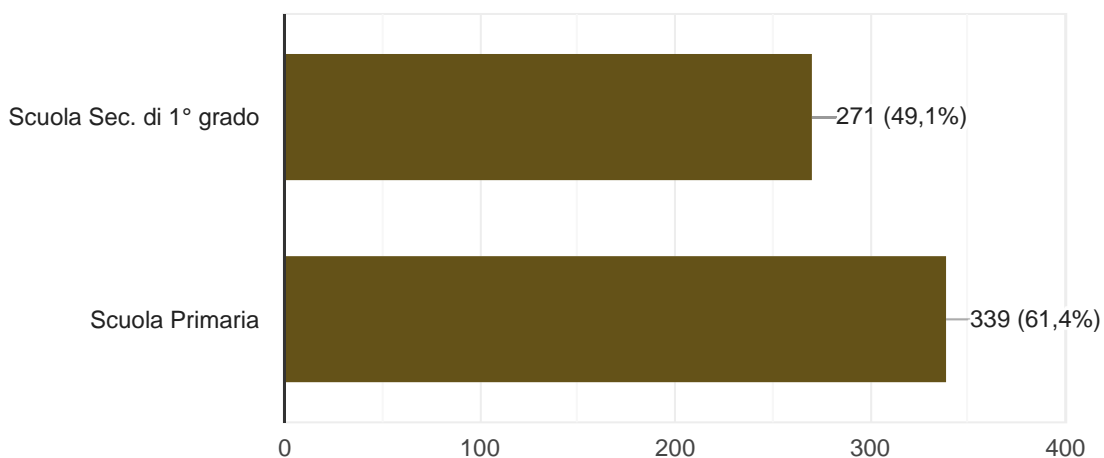

ORARIO SCOLASTICO A.S. 2021/2022

552 risposte

[Pubblica i dati di analisi](#)

Figli frequentanti:

552 risposte

Proposte orario: SC. SEC di 1°grdo e Sc. PRIMARIA

552 risposte

- 1^ PROPOSTA: unità oraria di 60 minuti per 30 ore settimanali - Primaria e Sec. di 1° grado
- 2^ PROPOSTA: unità oraria di 55 minuti per 30 ore settimanali con un rientro pomeridiano - Primaria e Sec. di 1° grado

SOLO PER SCUOLA PRIMARIA: le famiglie che aderiscono alla 1^a Proposta, possono scegliere tra le due opzioni orarie riportata di seguito:

229 risposte

Opzione1

Opzione2

Opzione 1: unità oraria di 60' dalle ore 8:00/8:15 alle 13:50 - tot. Ore 30 settimanali.