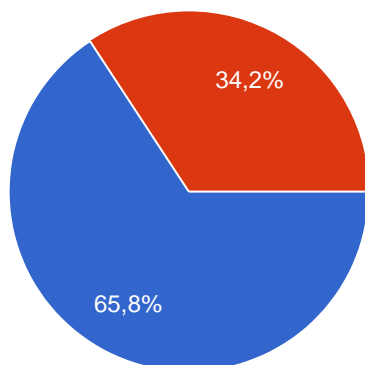

ORARIO SCOLASTICO A.S. 2021/2022

552 risposte

[Pubblica i dati di analisi](#)

Figli frequentanti:

552 risposte

Proposte orario: SC. SEC di 1°grdo e Sc. PRIMARIA

552 risposte

- 1^ PROPOSTA: unità oraria di 60 minuti per 30 ore settimanali - Primaria e Sec. di 1° grado
- 2^ PROPOSTA: unità oraria di 55 minuti per 30 ore settimanali con un rientro pomeridiano - Primaria e Sec. di 1° grado